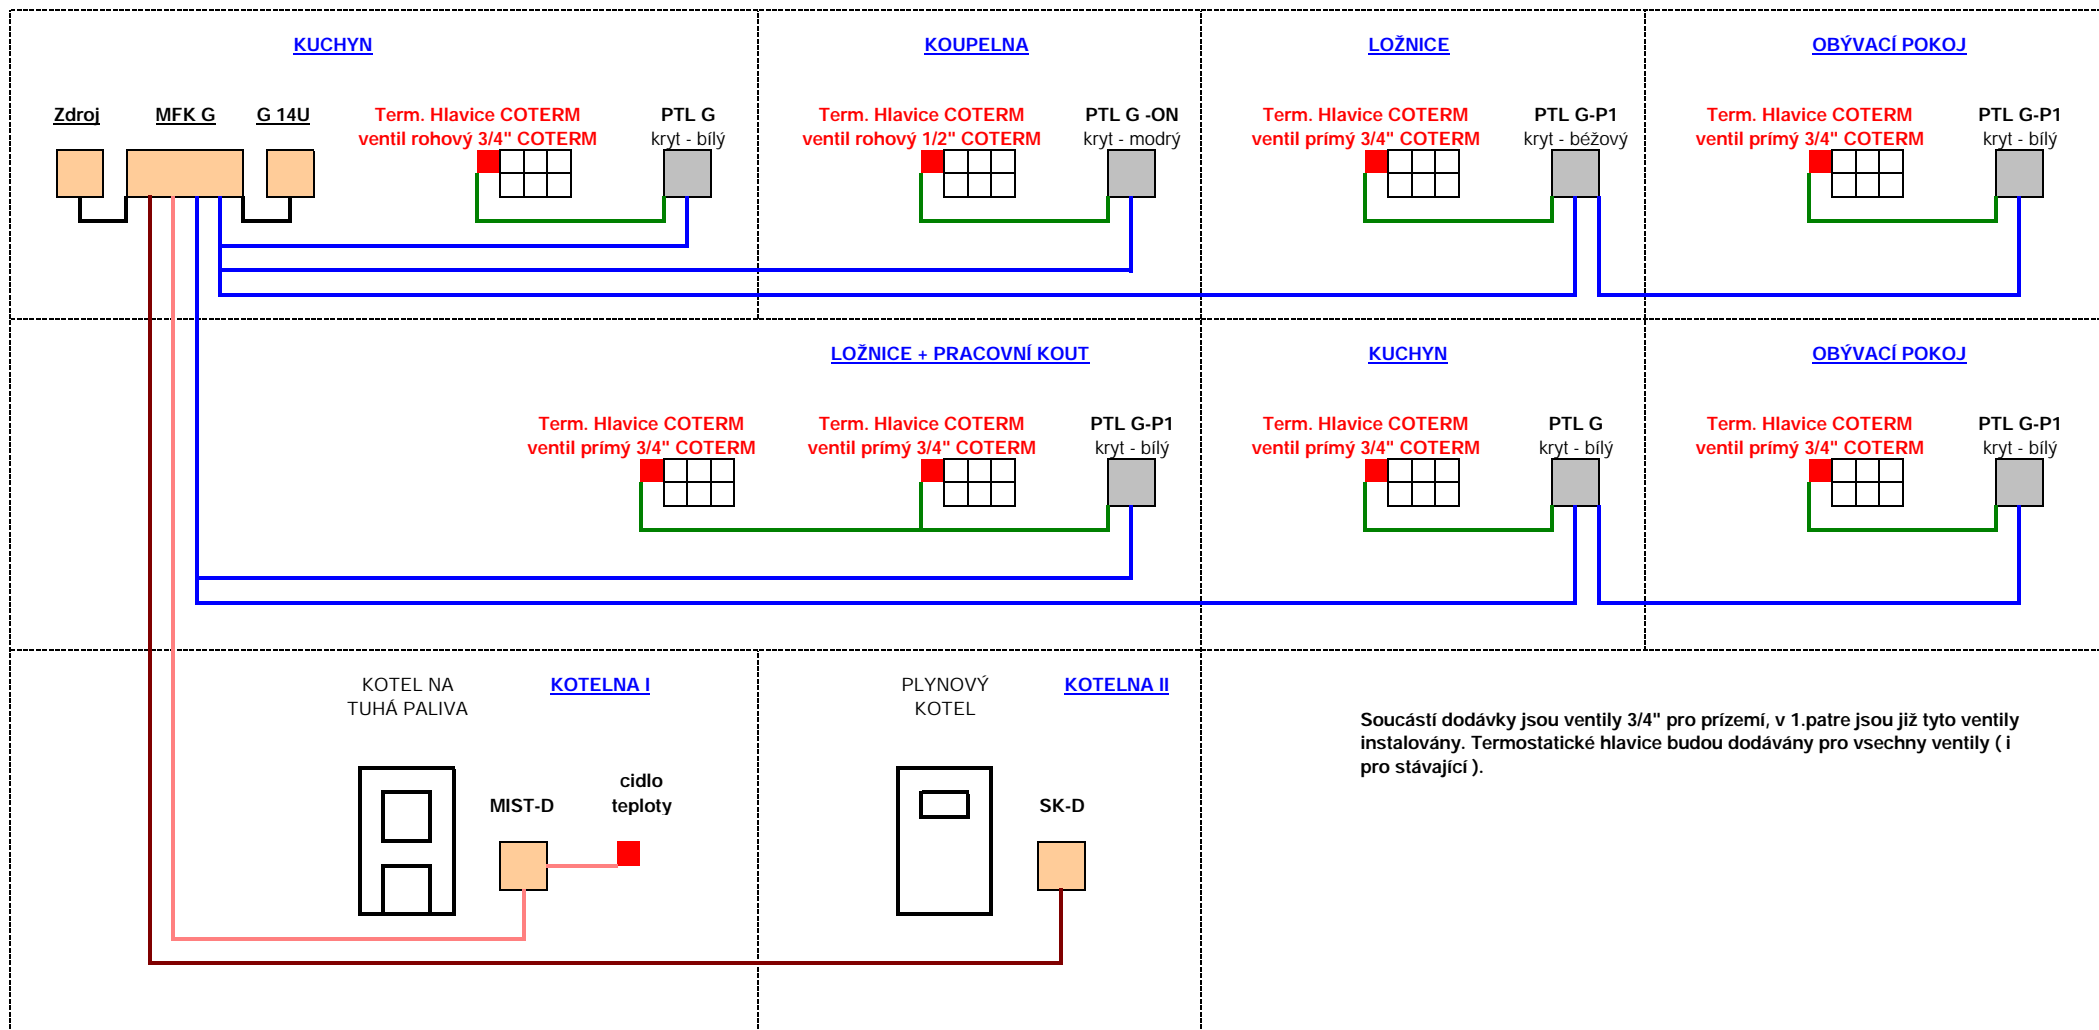

SCHEMA ZAPOJENÍ OVLÁDACÍHO SYSTÉMU Trasco Helia

Součástí dodávky jsou ventily 3/4" pro přízemí, v 1.patre jsou již tyto ventily instalovány. Termostatické hlavice budou dodávány pro všechny ventily (i pro stávající).