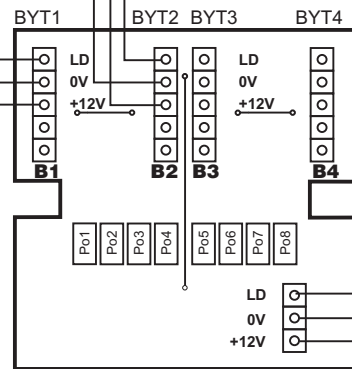

TRASCO-MINI 5

zapojení místností

(1 až 5 místností)

obr. 4

BMJ 5 - bytová měřicí jednotka
 TČM - teplotní čidlo místnosti
 MPX - teplotní multiplexer
 pro max. 5 čidel

* 3x A1 - min. průřez vodiče S=0,19 mm²

Datum : 25.07.2007

4-byt-t.cdr

Pojistková krabice pro max. 4 BMJ 5

obr. 5

BYT č.2

Bytová měřicí jednotka BMJ 5 č.2

BYT č.1

Bytová měřicí jednotka BMJ 5 č.1

Pojistková krabice

k další MK
k hornímu patru
0V LD +12V

* 3x A

* 3x A1

* 3x A1

* 3x A1

* 3x A

LD 0V +12V
ke spodnímu patru
k další MK

* 3x A - min. průřez vodiče S=0,75 mm²

* 3x A1 - min. průřez vodiče S=0,19 mm²

Datum : 25.07.2007

5-PJK.cdr

TRASCO-MINI 5

zapojení měřící jednotky MJ

(příklad s vodoměry TRASCO)

obr.6