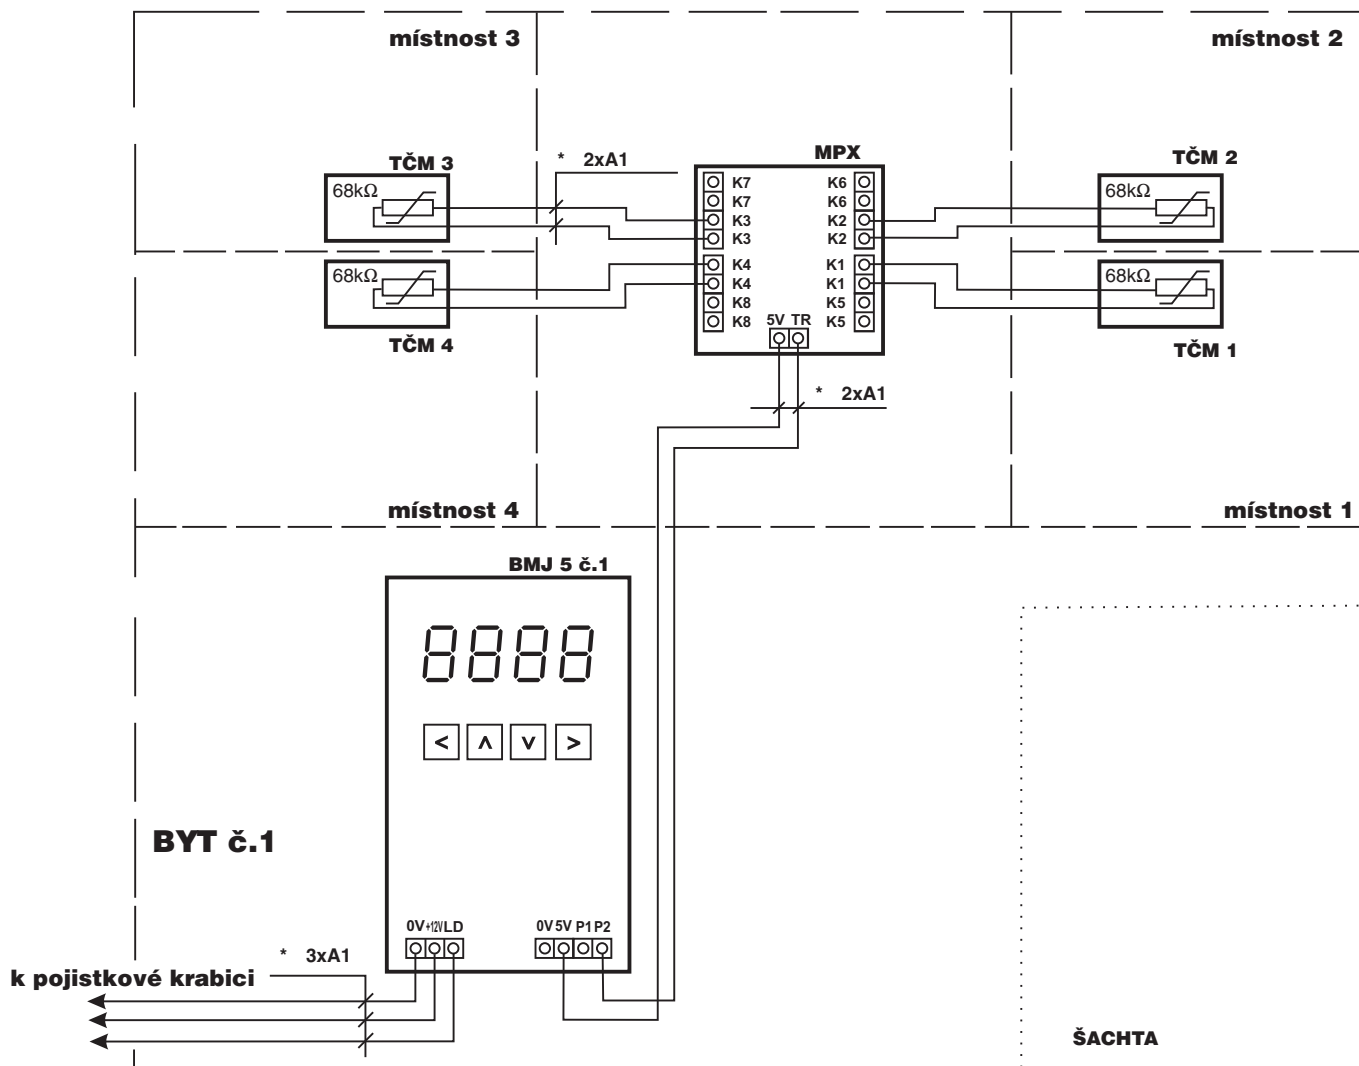

TRASCO-MINI 5

obr.2

- elektroinstalace budovy - verze s jedním stoupacím vedením a pojistkovou krabicí pro každý byt

Datum : 25.07.2007

2-vedb-mj.cdr

- elektroinstalace budovy - verze s víceštopovacími vedeními

TRASCO-MINI 5

zapojení místností

(1 až 5 místností)

obr. 4

BMJ 5 - bytová měřicí jednotka
 TČM - teplotní čidlo místnosti
 MPX - teplotní multiplexer
 pro max. 5 čidel

* 3x A1 - min. průřez vodiče S=0,19 mm²

* 3x A - min. průřez vodiče S=0,75 mm²

* 3x A1 - min. průřez vodiče S=0,19 mm²

Datum : 25.07.2007

5-PJK.cdr

TRASCO-MINI 5

zapojení měřící jednotky MJ

(příklad s vodoměry TRASCO)

obr.6