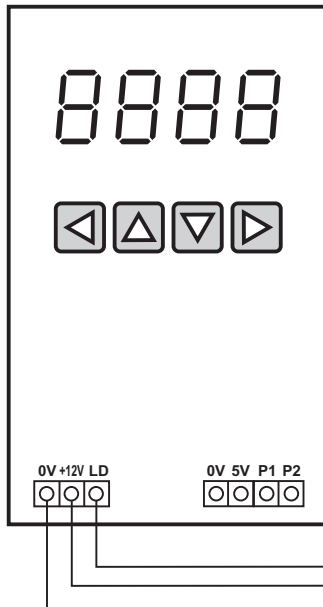

TRASCO-MINI 5

zapojení místností

(1 až 5 místností)

obr. 4

BMJ 5 - bytová měřicí jednotka
 TČM - teplotní čidlo místnosti
 MPX - teplotní multiplexer
 pro max. 5 čidel

* 3x A1 - min. průřez vodiče S=0,19 mm²

Datum : 25.07.2007

4-byt-t.cdr

Pojistková krabice pro max. 4 BMJ 5

obr. 5

BYT č.2

Bytová měřicí jednotka BMJ 5 č.2

BYT č.1

Bytová měřicí jednotka BMJ 5 č.1