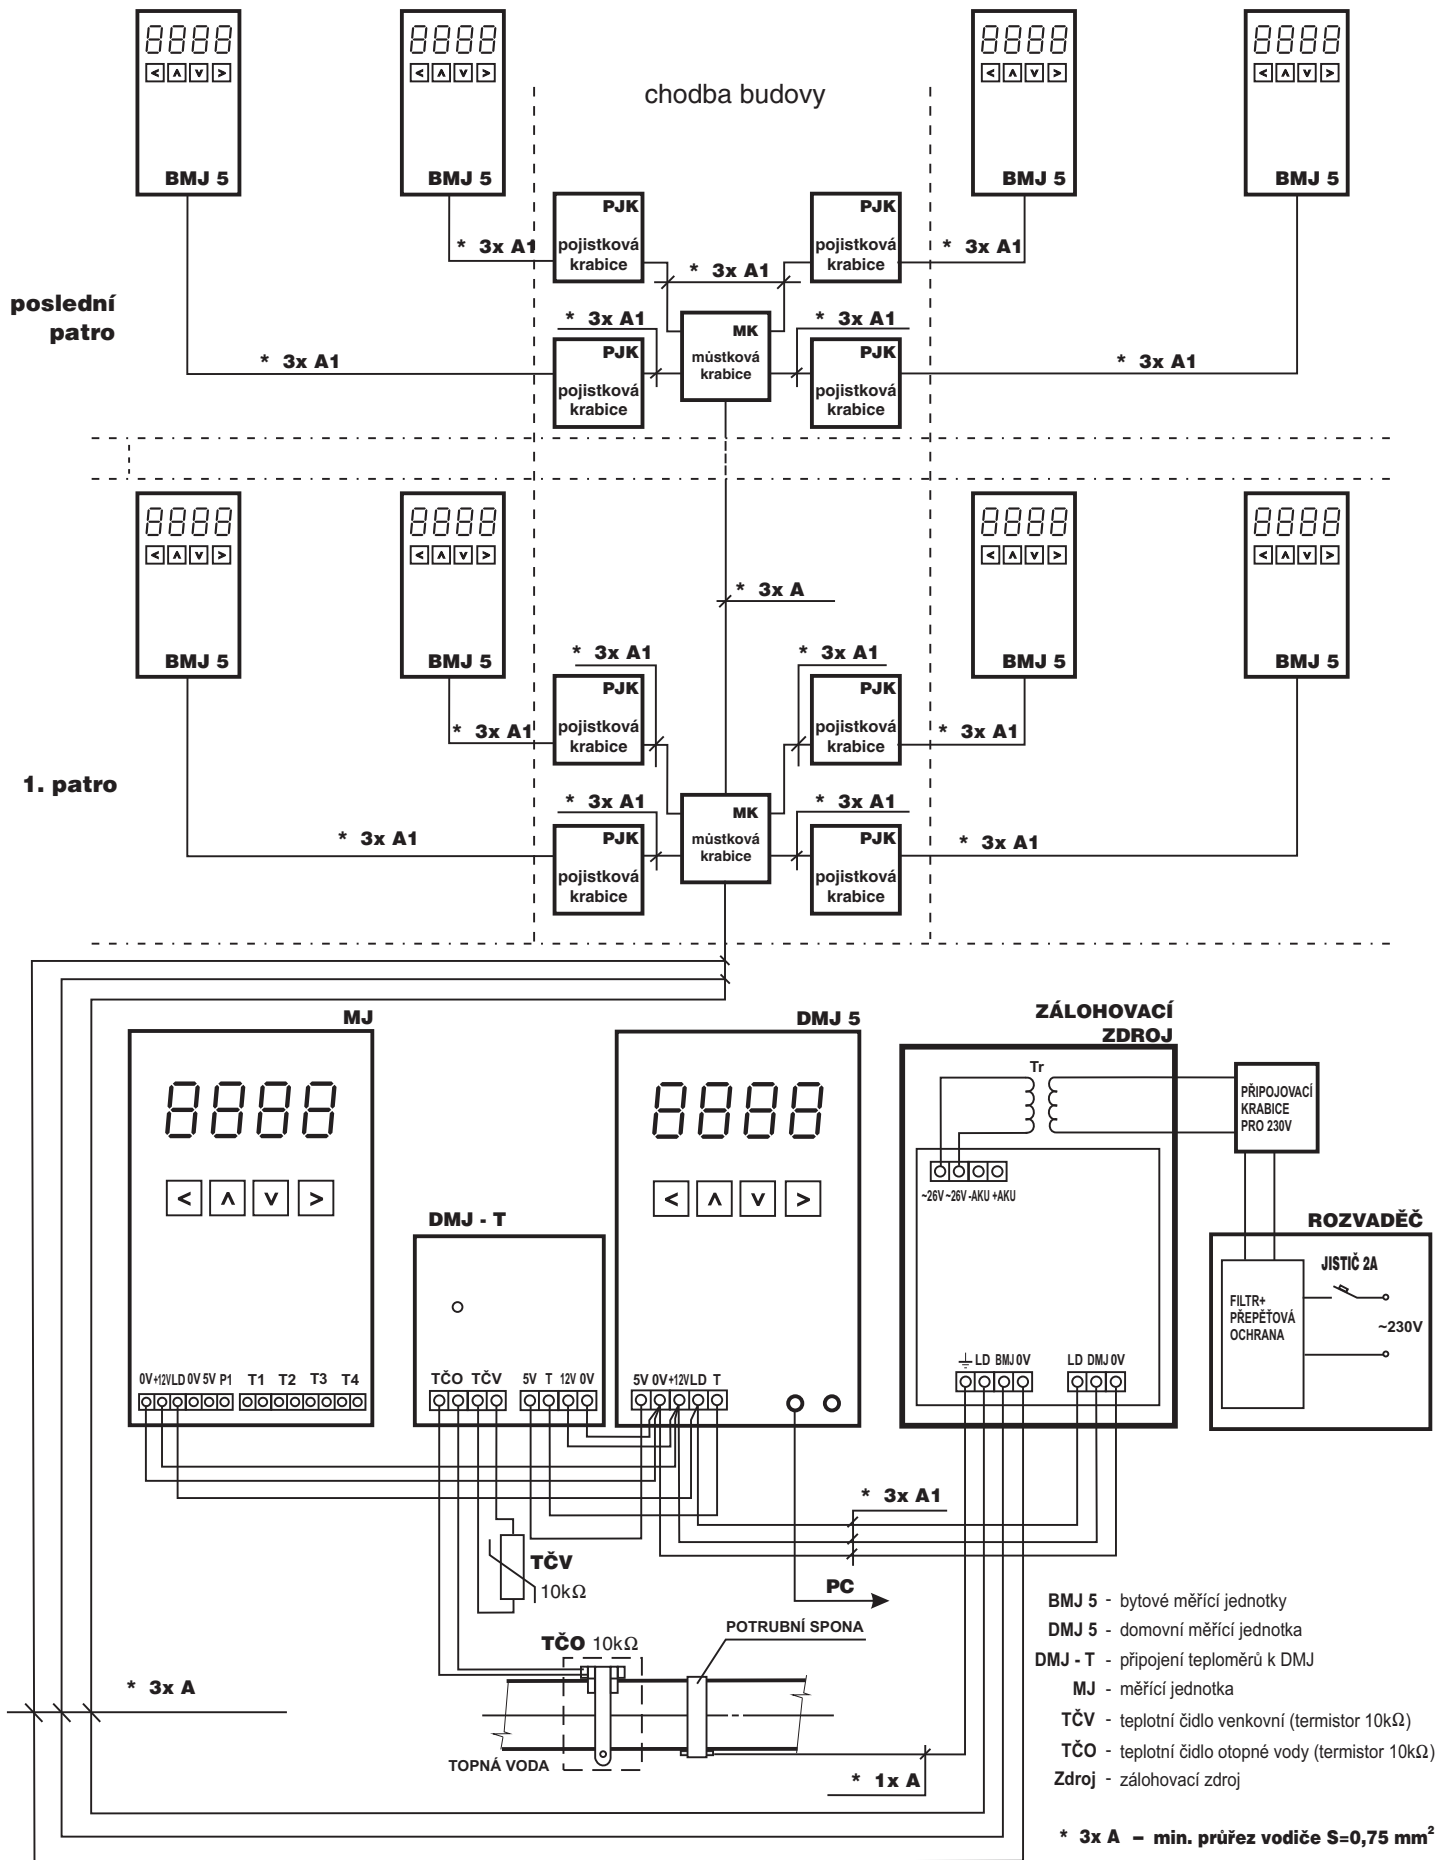

TRASCO-MINI 5

obr.2

- elektroinstalace budovy - verze s jedním stoupacím vedením a pojistkovou krabicí pro každý byt

Datum : 25.07.2007

2-vedb-mj.cdr

- elektroinstalace budovy - verze s víceštopovacími vedeními

TRASCO-MINI 5

zapojení místností

(1 až 5 místností)

obr. 4

BMJ 5 - bytová měřicí jednotka
 TČM - teplotní čidlo místnosti
 MPX - teplotní multiplexer
 pro max. 5 čidel

* 3x A1 - min. průřez vodiče S=0,19 mm²

* 3x A - min. průřez vodiče S=0,75 mm²

* 3x A1 - min. průřez vodiče S=0,19 mm²

Datum : 25.07.2007

5-PJK.cdr

TRASCO-MINI 5

zapojení měřící jednotky MJ

(příklad s vodoměry TRASCO)

obr.6