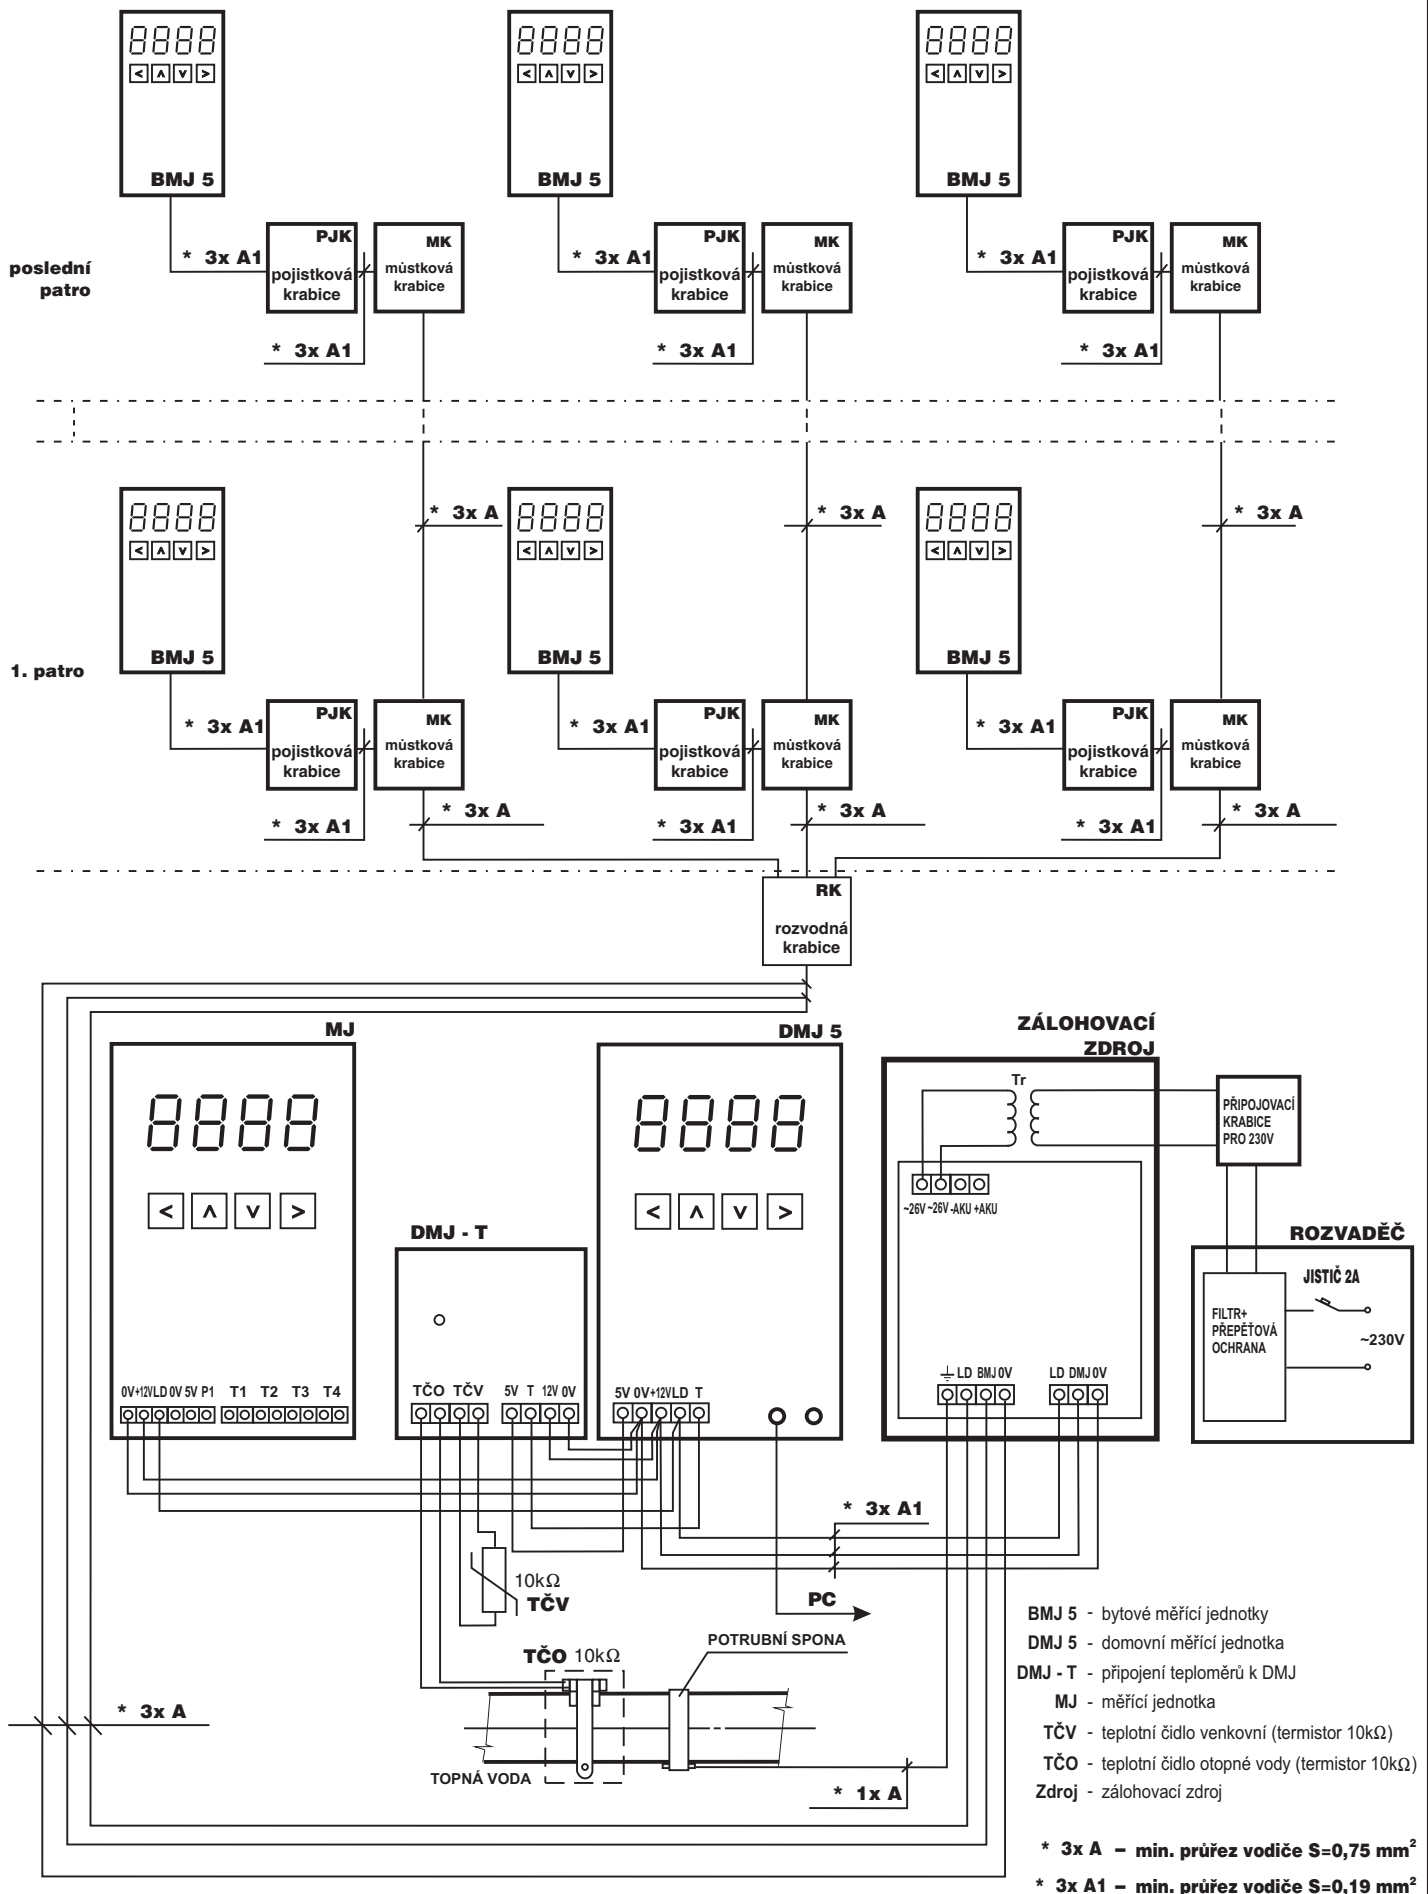

TRASCO-MINI 5

obr.2

- elektroinstalace budovy - verze s jedním stoupacím vedením a pojistkovou krabicí pro každý byt

Datum : 25.07.2007

2-vedb-mj.cdr

- elektroinstalace budovy - verze s víceštopovacími vedeními

TRASCO-MINI 5

zapojení místností

(1 až 5 místností)

obr. 4

BMJ 5 - bytová měřicí jednotka
 TČM - teplotní čidlo místnosti
 MPX - teplotní multiplexer
 pro max. 5 čidel

* 3x A1 - min. průřez vodiče S=0,19 mm²

* 3x A - min. průřez vodiče S=0,75 mm²

* 3x A1 - min. průřez vodiče S=0,19 mm²

Datum : 25.07.2007

5-PJK.cdr

TRASCO-MINI 5

zapojení měřící jednotky MJ

(příklad s vodoměry TRASCO)

obr.6