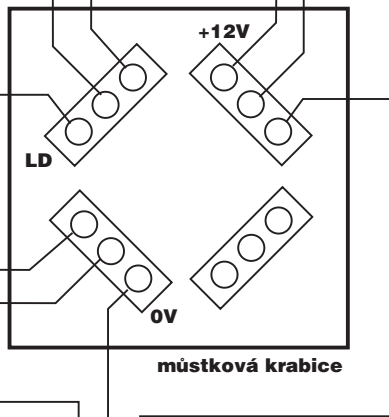

TRASCO-MINI 5

zapojení místností

(1 až 5 místností)

obr. 4

BMJ 5 - bytová měřicí jednotka
 TČM - teplotní čidlo místnosti
 MPX - teplotní multiplexer
 pro max. 5 čidel

* 3x A1 - min. průřez vodiče S=0,19 mm²

Pojistková krabice

k další MK
k hornímu patru
0V LD +12V

* 3x A

* 3x A1

* 3x A1

* 3x A1

* 3x A

LD 0V +12V
ke spodnímu patru
k další MK

* 3x A - min. průřez vodiče S=0,75 mm²

* 3x A1 - min. průřez vodiče S=0,19 mm²

Datum : 25.07.2007

5-PJK.cdr

TRASCO-MINI 5

zapojení měřící jednotky MJ

(příklad s vodoměry TRASCO)

obr.6

* 3x A1 - min. průřez vodiče S=0,19 mm²

Datum : 25.07.2007

6-byt-mj.cdr