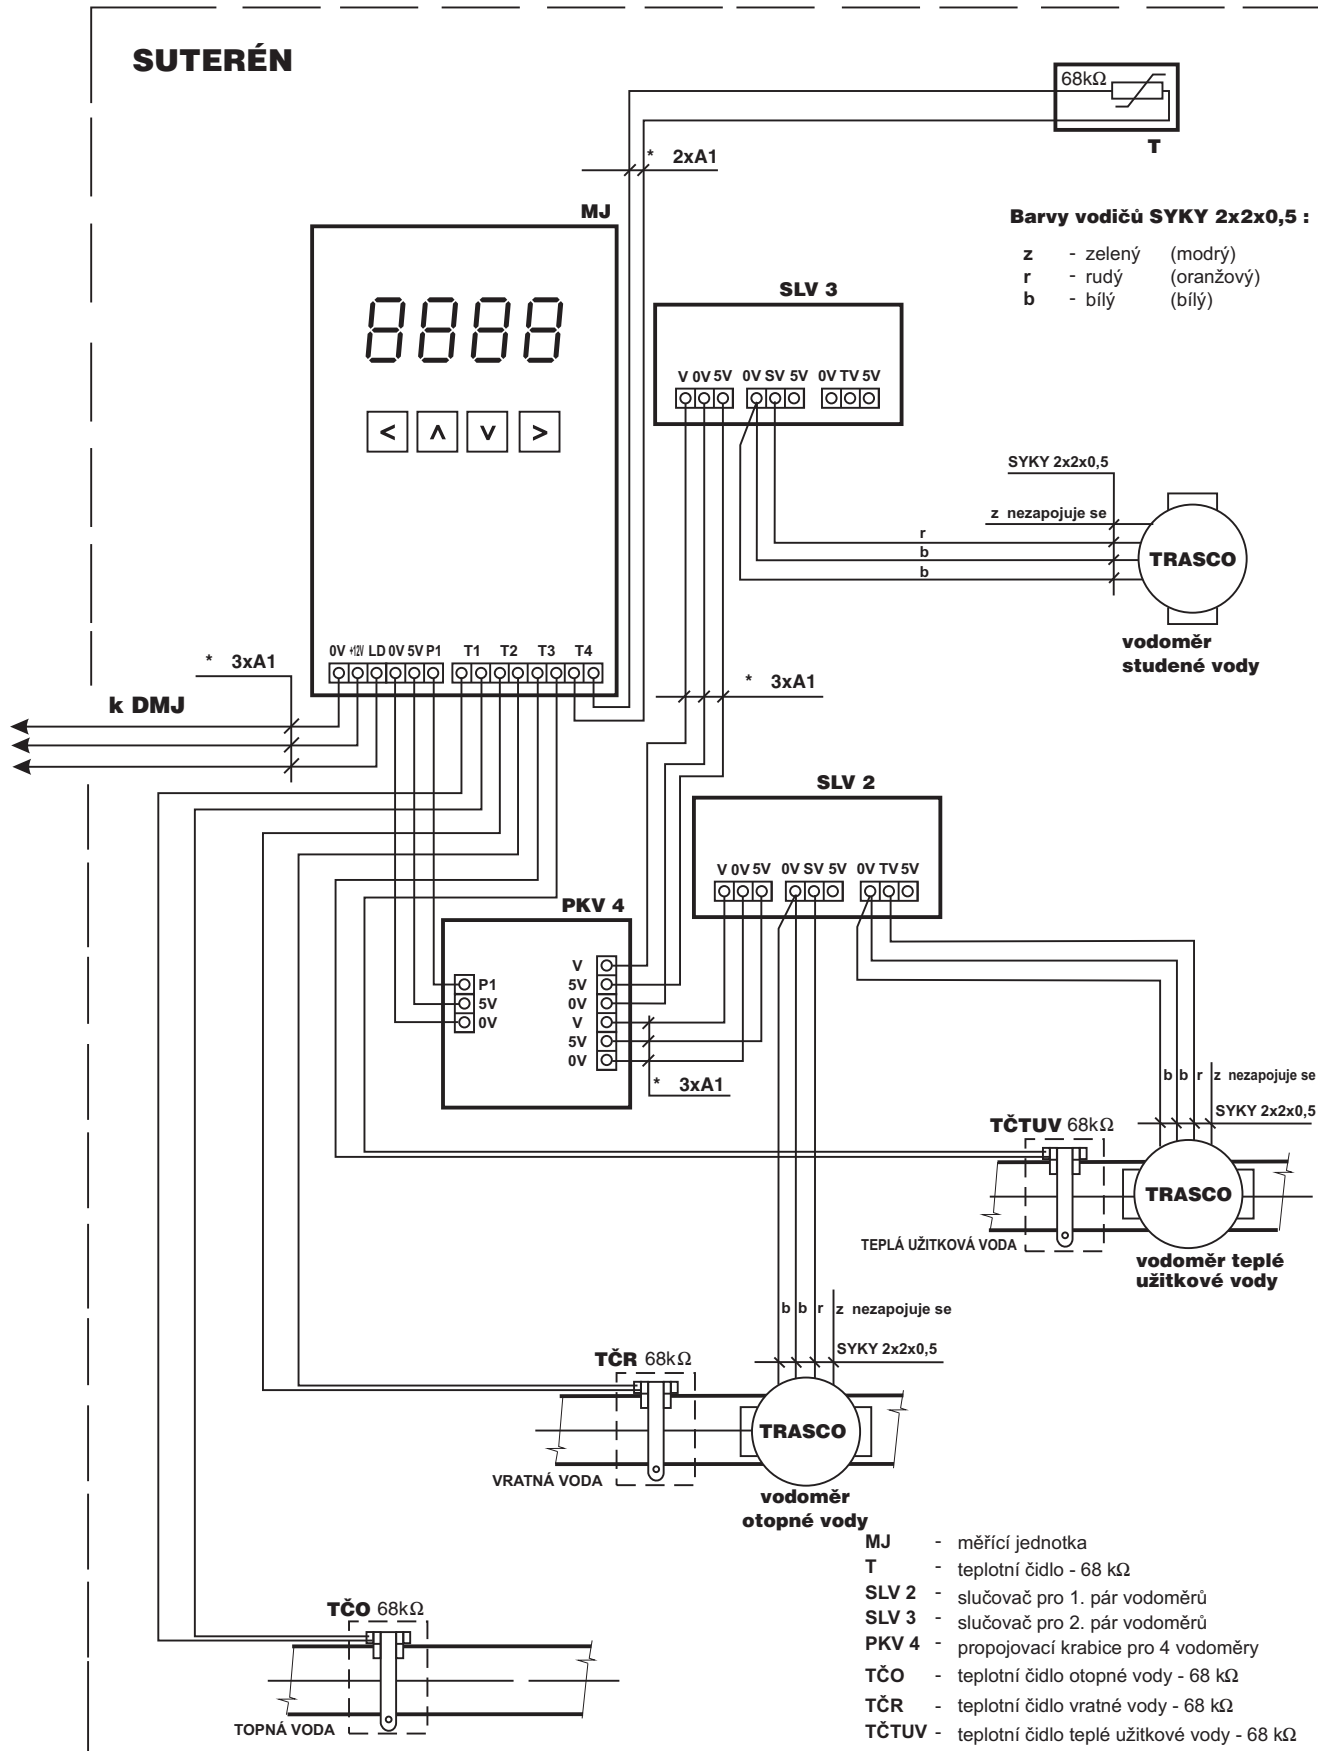

* 3x A - min. průřez vodiče S=0,75 mm²

* 3x A1 - min. průřez vodiče S=0,19 mm²

Datum : 25.07.2007

5-PJK.cdr

TRASCO-MINI 5

zapojení měřící jednotky MJ

(příklad s vodoměry TRASCO)

obr.6

* 3x A1 - min. průřez vodiče S=0,19 mm²

Datum : 25.07.2007

6-byt-mj.cdr