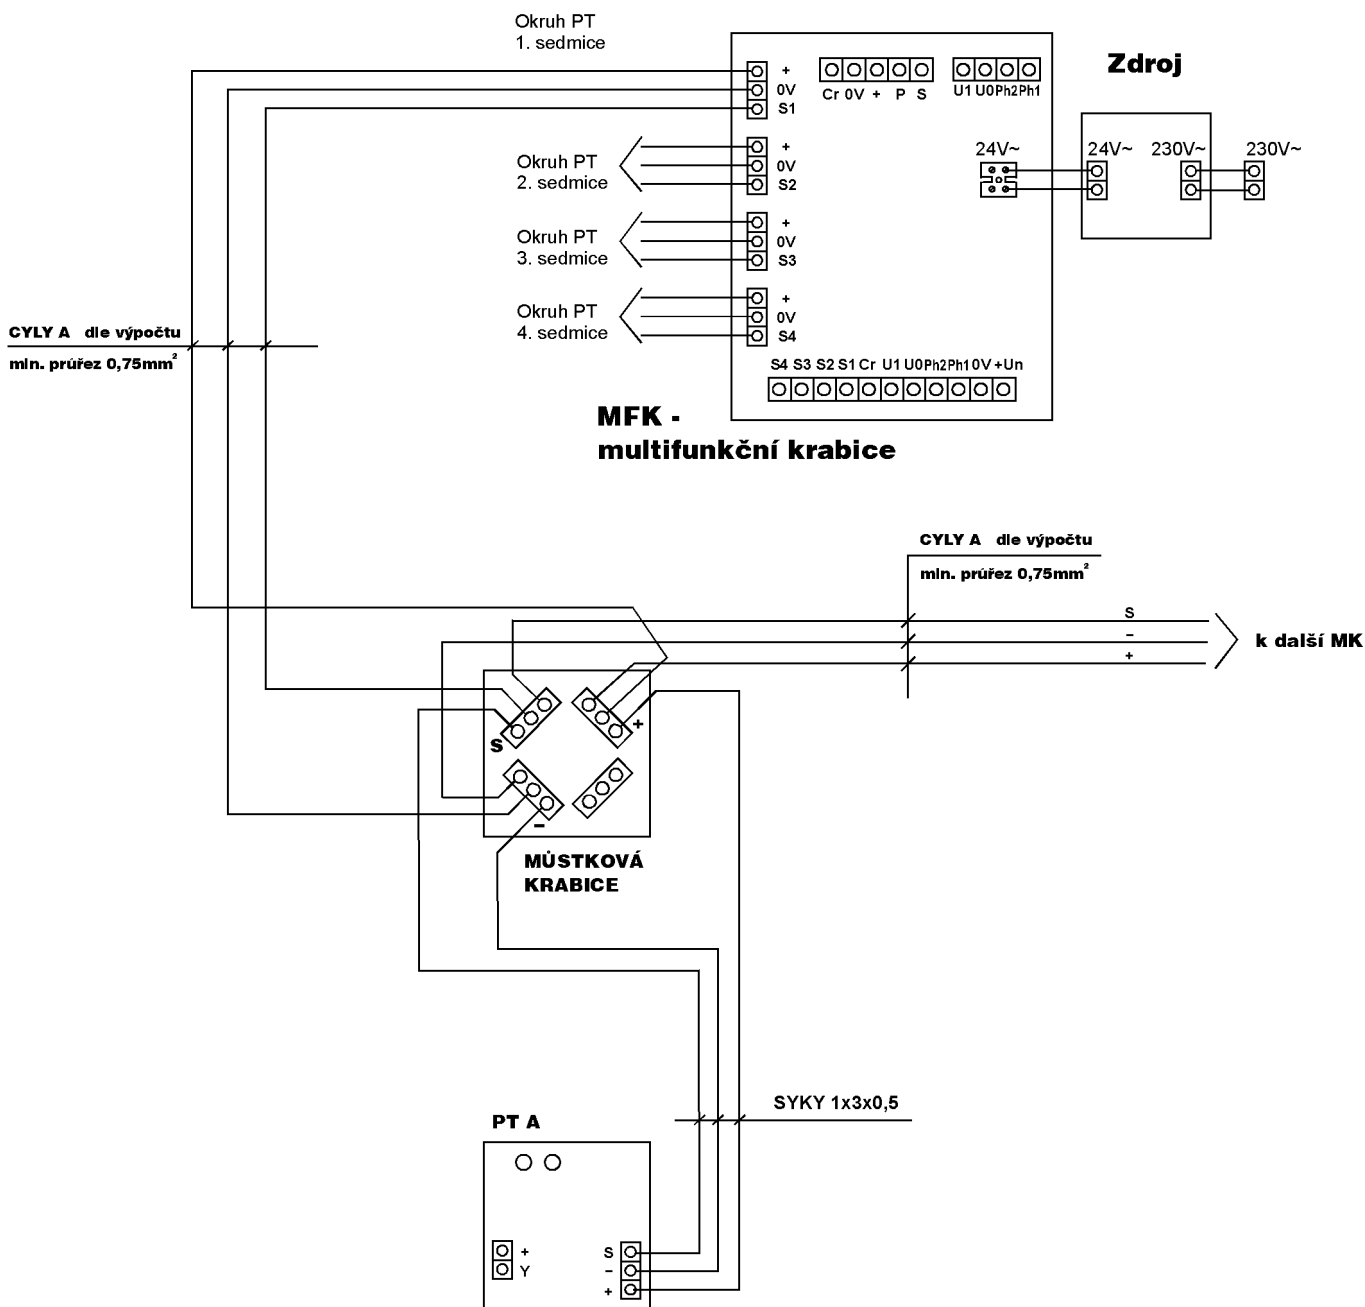

# Montážní schéma propojení můstkové krabice na páteřovém rozvodu MFK - PT

## Upozornění :

**Kabel CYLY A - zakončení provést v dutinkách**