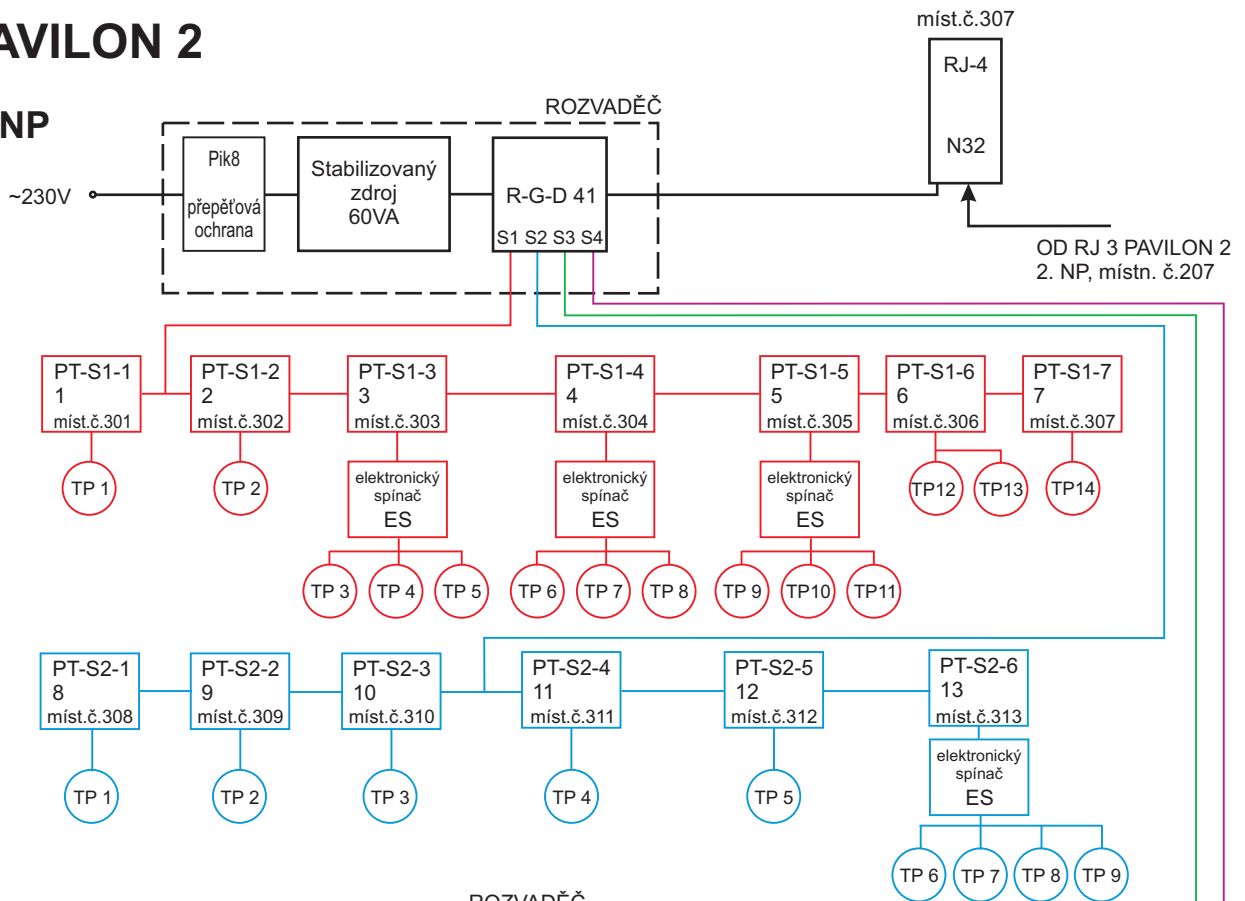

## 3. NP

## 4. NP

### PT-S1-1

RJ	- řídicí jednotka	1 ks	N32
R-G-D	- rozbočovač	2 ks	
Z	- stabilizovaný zdroj	2 ks	60 VA
PT	- prostorový termostat	27 ks	
TP	- termostohon	49 ks	
ES	- elektronický spínač	9 ks	

	Akce :	<b>25. ZŠ PLZEŇ</b>
	Název :	<b>Schéma zapojení</b>
Objednatel :		
cdr-projekt/25zspzlen/N-bl-rj4.cdr	Datum :	21.02.2007
		<b>0101 - 0104</b>