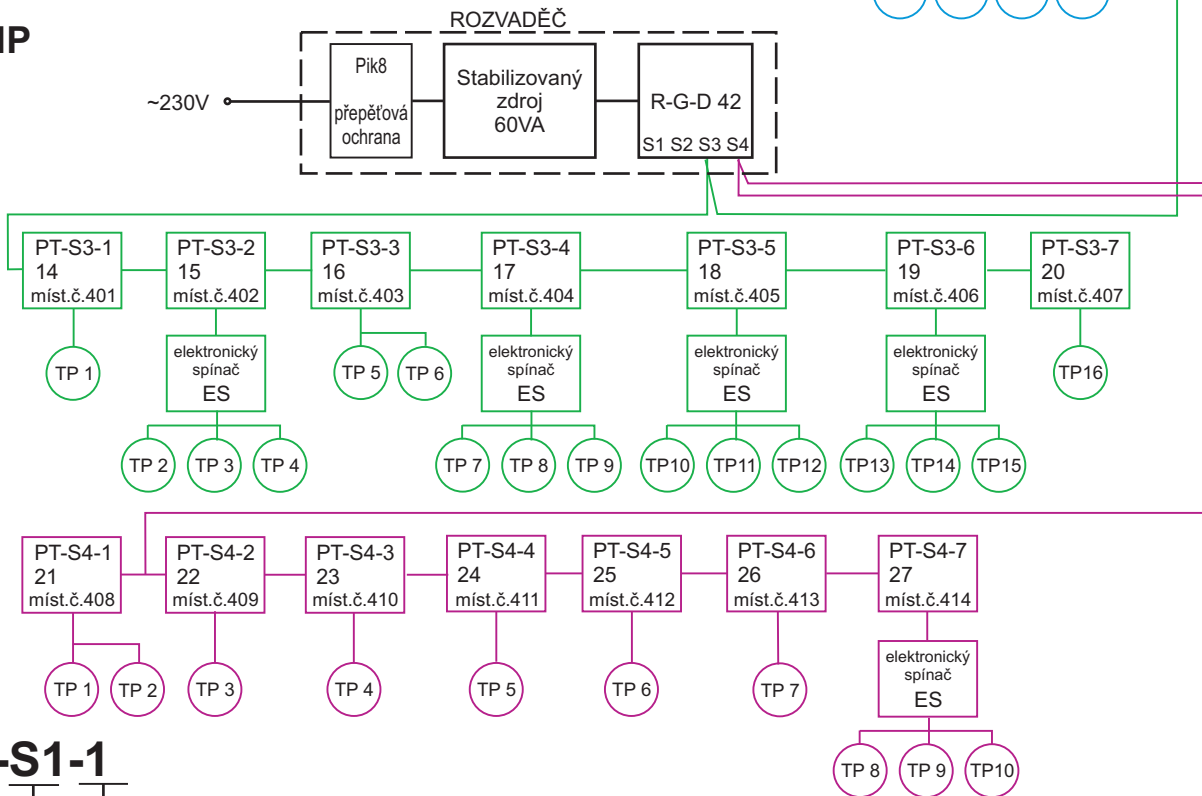

# PAVILON 2

## 3. NP

## 4. NP

### PT-S1-1

RJ	- řídicí jednotka	1 ks	N32
R-G-D	- rozbočovač	2 ks	
Z	- stabilizovaný zdroj	2 ks	60 VA
PT	- prostorový termostat	27 ks	
TP	- termostohon	49 ks	
ES	- elektronický spínač	9 ks	

	Akce :	<b>25. ZŠ PLZEŇ</b>
	Název :	<b>Schéma zapojení</b>
Objednatel :		
cdr-projekt/25zspzlen/N-bl-rj4.cdr	Datum :	21.02.2007
		<b>0101 - 0104</b>